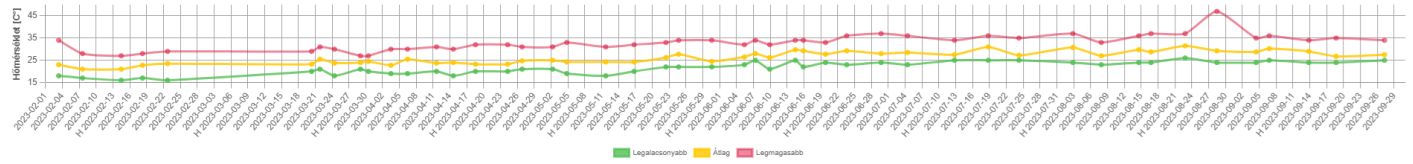

# Wi-IQ riport

Hőmérsékleti diagram

Töltöttségi szint (SOC) diagram

Cellafeszültség diagram

## Hőmérsékleti, töltöttségi szint, valamint cellafeszültség diagramok

Változat #1

EnerSys Admin hozta létre 21 május 2025 14:21:47

EnerSys Admin frissítette 21 május 2025 14:25:13