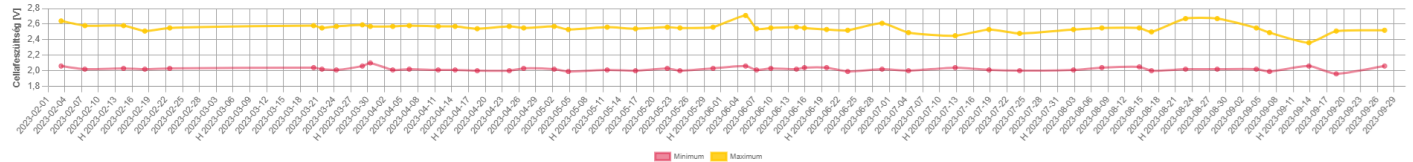

# Wi-IQ riport

Hőmérsékleti diagram

Töltöttségi szint (SOC) diagram

Cellafeszültség diagram

## Hőmérsékleti, töltöttségi szint, valamint cellafeszültség diagramok

Változat #1

EnerSys Admin hozta létre 21 május 2025 14:21:47

EnerSys Admin frissítette 21 május 2025 14:25:13