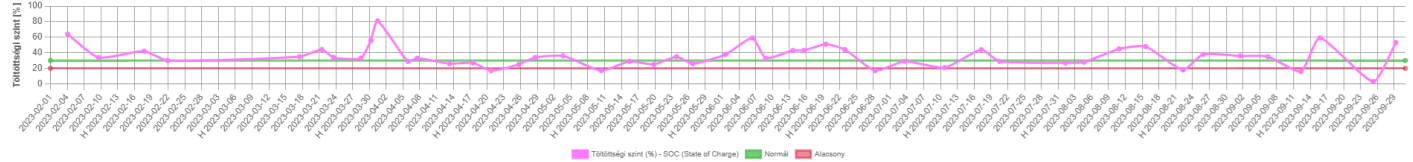

# Wi-IQ riport

Hőmérsékleti diagram

Töltöttségi szint (SOC) diagram

Cellafeszültség diagram

## Hőmérsékleti, töltöttségi szint, valamint cellafeszültség diagramok

Változat #1

EnerSys Admin hozta létre 21 május 2025 14:21:47

EnerSys Admin frissítette 21 május 2025 14:25:13